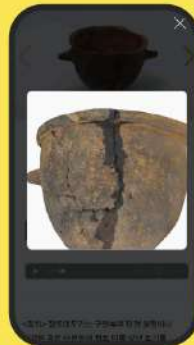

# 스마트 도슨트

스마트 도슨트란?

스마트폰을 이용해 비대면으로 관람객들에게  
전시품에 대해 해설을 해줍니다.

상설전시실 입장 후 유물 감상

카메라로 QR코드 스캔

스마트 도슨트 기본화면

해설자료듣기

어린이, 남성, 여성 중  
선택하여 청취 가능

3D 보기

3D뷰어를 이용한  
3D콘텐츠 감상

동영상콘텐츠