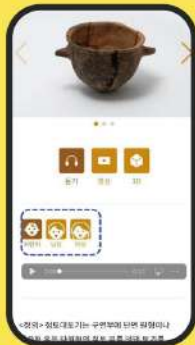

# 스마트 도슨트

스마트 도슨트란?

스마트폰을 이용해 비대면으로 관람객들에게  
전시품에 대해 해설을 해줍니다.

상설전시실 입장 후 유물 감상

카메라로 QR코드 스캔

스마트 도슨트 기본화면

해설자료듣기

어린이, 남성, 여성 중  
선택하여 청취 가능

3D 보기

3D뷰어를 이용한  
3D콘텐츠 감상

동영상콘텐츠